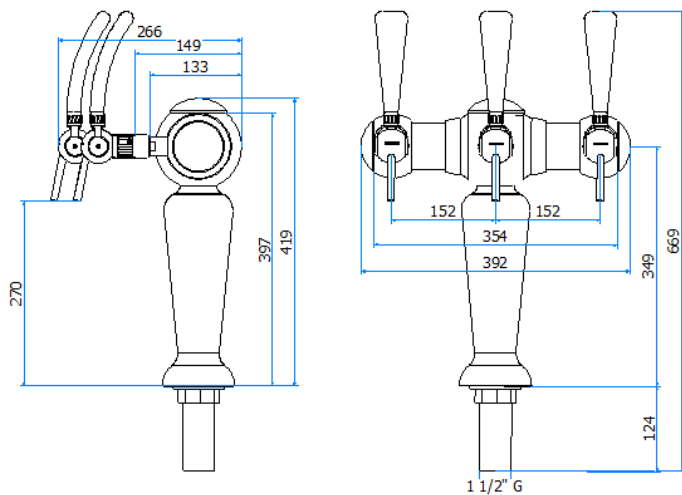

COLONNA / TOWER

6000006

BRUGGE

COLONNA BRUGGE 3P DB06

DATI TECNICI / TECHNICAL DATA

VERSIONE / VERSION	BIRRA VINO PRE-MIX / BEER WINE PRE-MIX
VIE / PRODUCTS	3
FINITURA / FINISH	CROMATA / CHROME
CORPO/BODY	OTTONE/BRASS
TUBO PRODOTTO / PRODUCT LINE	LUPULUS 3/8
RICIRCOLO / RECIRCULATION	MDP 3/8
DIMENSIONI / DIMENSIONS	L392xP149xH419
PESO / WEIGHT	2,96Kg
DIMENSIONI IMBALLO / PACKAGE DIMENSIONING	L400xP250xH600
PESO LORDO/ GROSS WEIGHT	2,98Kg
FISSAGGIO / FIXING	CANOTTO 1 ½ G / PLASTIC SHAFT 1 ½ G
BOCCOLA RUB. / TAP FITTING	5/8 or 1/2
ILLUMINAZIONE/ILLUMINATION	OPZIONALE/OPTIONAL

Disponibilità Availability	Articolo Part number	Descrizione Description	dim	Listino Price
	*6000006	COLONNA BRUGGE 3P DB06/TOWER BRUGGE 3P BM06	dim	L=355mm

altro tipo di finitura disponibile su richiesta, tempi di consegna da concordare/ other type of finishing only on request, delivery times to be agreed