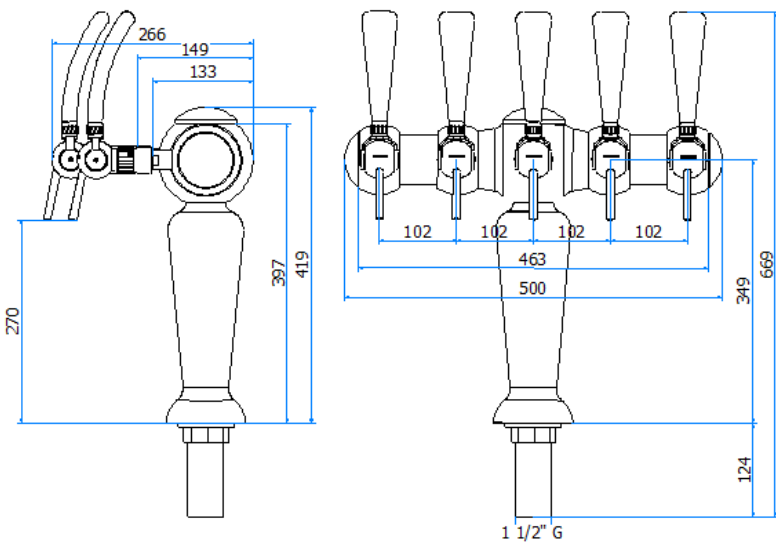

COLONNA / TOWER

6000007

BRUGGE

COLONNA BRUGGE 5P DB06

DATI TECNICI / TECHNICAL DATA

VERSIONE / VERSION	BIRRA VINO PRE-MIX / BEER WINE PRE-MIX
VIE / PRODUCTS	5
FINITURA / FINISH	CROMATA / CHROME
CORPO/BODY	OTTONE/BRASS
TUBO PRODOTTO / PRODUCT LINE	LUPULUS 3/8
RICIRCOLO / RECIRCULATION	MDP 3/8
DIMENSIONI / DIMENSIONS	L500 x P149 x H419
PESO / WEIGHT	-Kg
DIMENSIONI IMBALLO / PACKAGE DIMENSIONING	L650 x P146 x H448
PESO LORDO/ GROSS WEIGHT	-Kg
FISSAGGIO / FIXING	CANOTTO 1 ½ G / PLASTIC SHAFT 1 ½ G
BOCCOLA RUB. / TAP FITTING	5/8 or 1/2
ILLUMINAZIONE/ILLUMINATION	OPZIONALE/OPTIONAL

Disponibilità Availability	Articolo Part number	Descrizione Description	dim	Listino Price
	*6000007	COLONNA BRUGGE 5P DB06/TOWER BRUGGE 5P BM06	dim	L=650mm

altro tipo di finitura disponibile su richiesta, tempi di consegna da concordare/ other type of finishing only on request, delivery times to be agreed